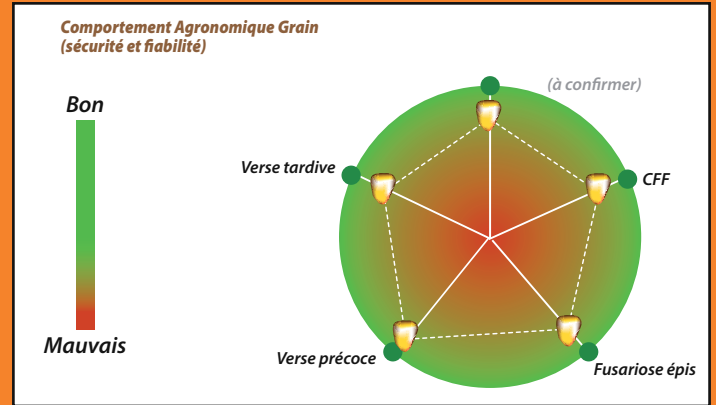

Cérience
L'AGRONOME SEMENCIER

KENDJI

MAÏS GRAIN

PRÉCOCITÉ ET RENDEMENT

KENDJI

Hybride : Simple
Précocité : Groupe G1

Profil plante
- **Gabarit :** Plante trapue
- **Insertion épis :** Basse
- **Type de grain :** Corné Denté

Besoin en somme de température :
- **Floraison :** 880°C
- **Grain (30% H2O) :** 1680°C

SES ATOUTS

- Haut potentiel en zone précoce
- Hybride compact
- Bonne fiabilité en végétation

• ADAPTATION PÉDOCLIMATIQUE

	Conditions sèches	Irrigation limitante	Irrigation sans limite
Sols superficiels	+++	+++	+++
Sols intermédiaires	+++	+++	++
Sols profonds	+++	+++	++

• COMPOSANTES DE RENDEMENT

	Nombre de rangs	14-16
	Nombre de grains par rang	30-32
	PMG	320-330