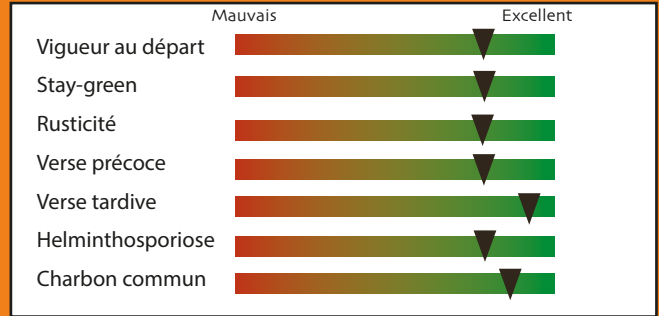

Cérience
L'AGRONOME SEMENCIER

ENNEKA

MAÏS FOURRAGE

UNE PERFORMANCE FOURRAGE RECONNUE

ENNEKA

Hybride : Simple
Précocité : Groupe S0 / S1

Profil plante
- **Gabarit :** Plante équilibrée
- **Insertion épis :** Moyenne
- **Type de grain :** Corné Denté

Besoin en somme de température :
- **Floraison :** 845°C
- **Maturité fourrage (T° 32% MS) :** 1430°C

SES ATOUTS

- Haute performance rendement T.MS/Ha
- Très rapport rendement / précocité
- Hybride de grande fiabilité

• PROFIL FOURRAGE

• COMPOSANTES DE RENDEMENT

	Nombre de rangs	14-16
	Nombre de grains par rang	26-28
	PMG	290-300

Toutes situations fourrage : 95 000 à 105 000 Plantes/Ha.

ENNEKA est une valeur sûre dans toutes les situations de culture.