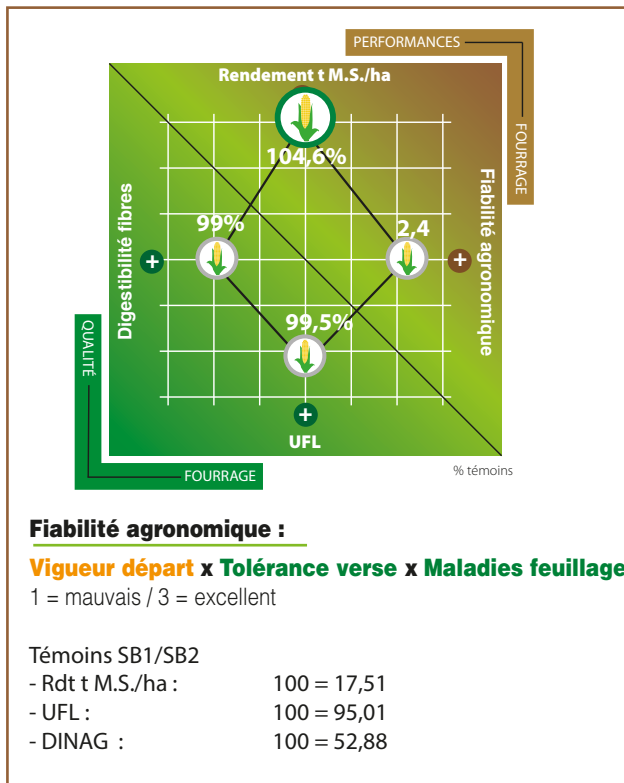

Cérience
L'AGRONOME SEMENCIER

ENNEKA

MAÏS FOURRAGE

UNE PERFORMANCE FOURRAGE RECONNUE

ENNEKA

Hybride : Simple
Précocité : Groupe S0 / S1

Profil plante
- **Gabarit :** Plante équilibrée
- **Insertion épis :** Moyenne
- **Type de grain :** Corné Denté

Besoin en somme de température :
- **Floraison :** 845°C
- **Maturité fourrage (T° 32% MS) :** 1430°C

SES ATOUTS

- Haute performance rendement T.MS/Ha
- Très rapport rendement / précocité
- Hybride de grande fiabilité

• PROFIL FOURRAGE

• COMPOSANTES DE RENDEMENT

	Nombre de rangs	14-16
	Nombre de grains par rang	26-28
	PMG	290-300

Toutes situations fourrage : 95 000 à 105 000 Plantes/Ha.

ENNEKA est une valeur sûre dans toutes les situations de culture.